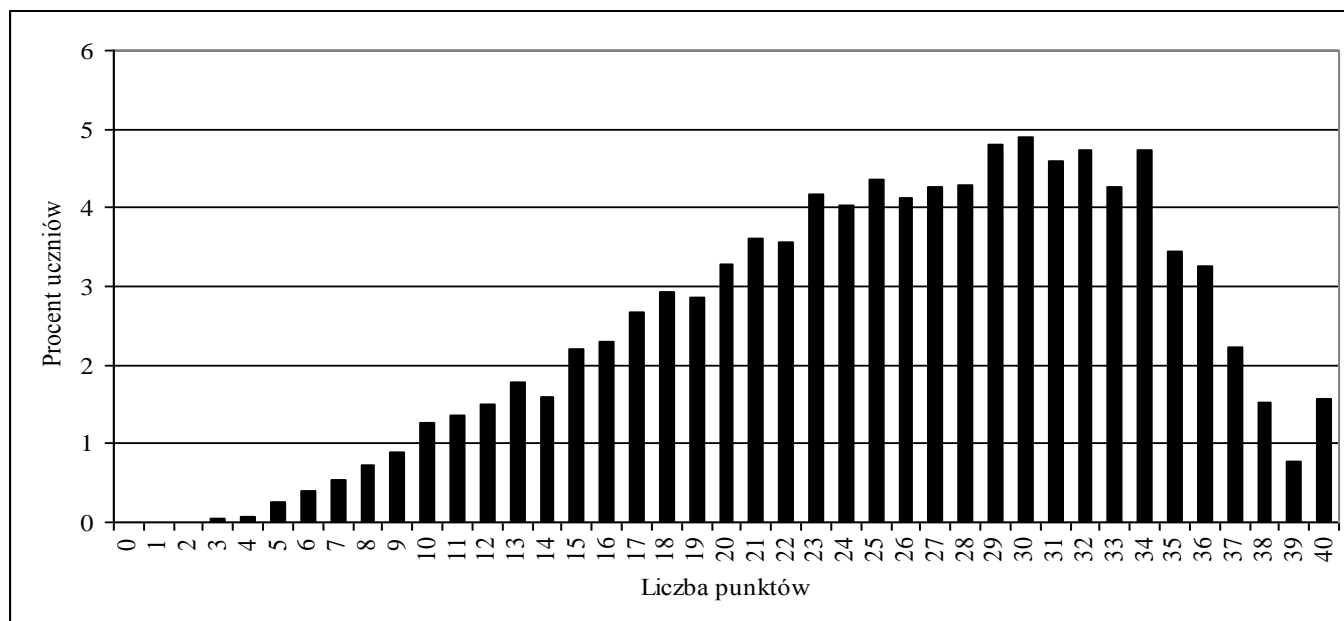

Rozkład wyników sprawdzianu w województwie lubuskim

Parametry statystyczne rozkładu

	Średni wynik		Minimum	Maksimum	Mediana	Dominanta	Odchylenie standardowe
	punktowy	w %					
Cały test	25,53	0,64	1	40	26	30	7,94
Czytanie	7,72	0,77	0	10	8	10	2,06
Pisanie	5,71	0,57	0	10	6	6	2,67
Rozumowanie	4,49	0,56	0	8	5	5	2,39
Korzystanie z informacji	2,72	0,68	0	4	3	3	1,07
Wykorzystywanie wiedzy w praktyce	4,89	0,61	0	8	5	6	2,12