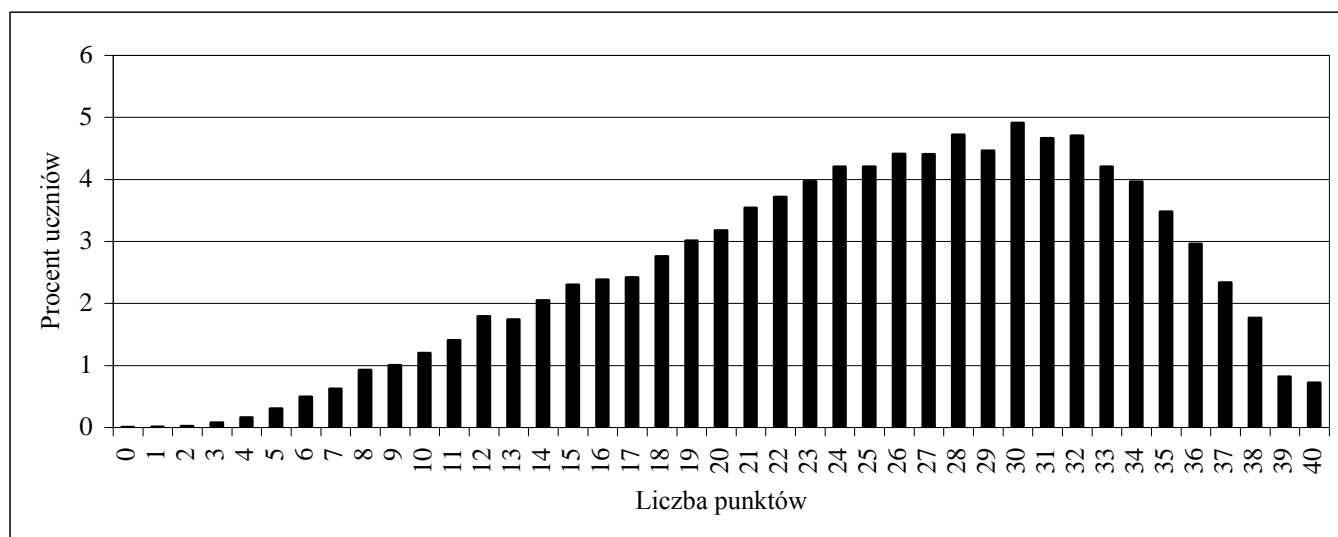

Rozkład wyników sprawdzianu w województwie wielkopolskim

Parametry statystyczne rozkładu

	Średni wynik		Minimum	Maksimum	Mediana	Dominanta	Odchylenie standardowe
	punktowy	w %					
Cały test	25,17	0,63	0	40	26	30	8,01
Czytanie	7,63	0,76	0	10	8	10	2,15
Pisanie	5,41	0,54	0	10	5	6	2,71
Rozumowanie	4,48	0,56	0	8	5	5	2,37
Korzystanie z informacji	2,74	0,69	0	4	3	3	1,06
Wykorzystywanie wiedzy w praktyce	4,92	0,62	0	8	5	6	2,13